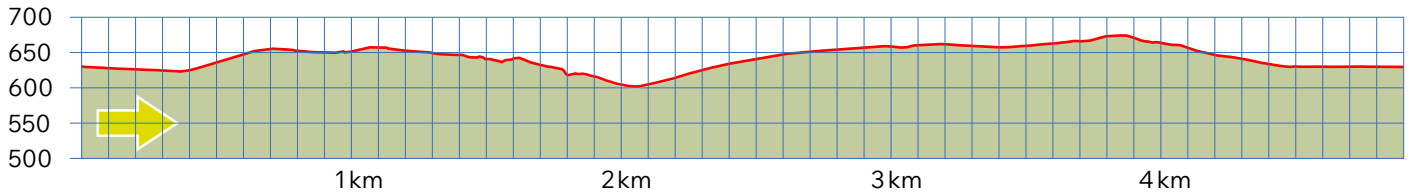

FREYENWEIJER

18

8820 WÄDENSWIL

4.9 km

↑128 m
↓128 m

m.ü.M.

Parcours Start:
SOB Bahnhof Samstagen

Rastplatz am Weiher