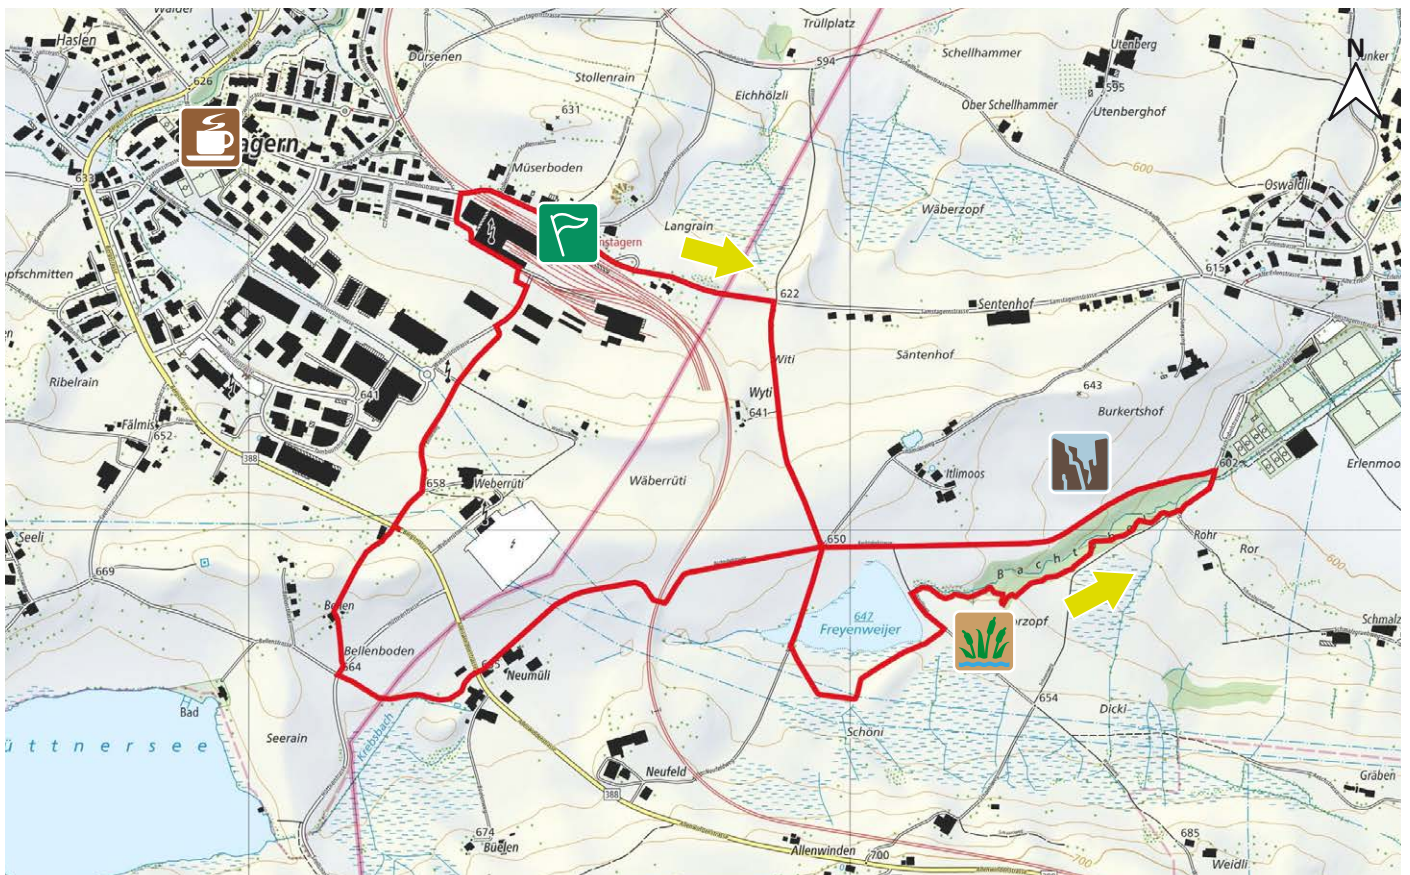

FREYENWEIJER

18

8820 WÄDENSWIL

4.9 km

↑128 m
↓128 m

m.ü.M.

Parcours Start:
SOB Bahnhof Samstagen

Rastplatz am Weiher

Bachtobel-Spaziergang

Café Steiner